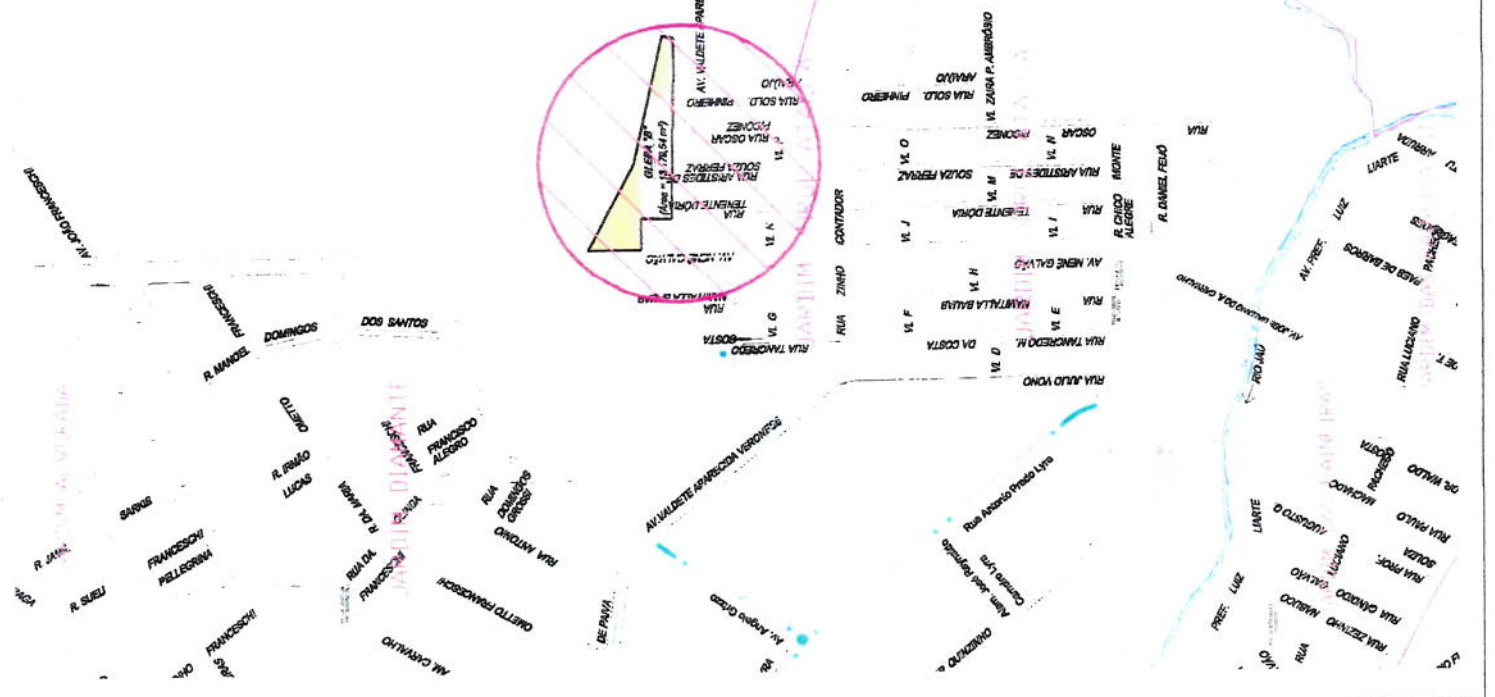

ARECIDA VERONESE

LOCAL

MUNICÍPIO DE JAHU
SECRETARIA DE PROJETOS

CROQUI DE LOCALIZAÇÃO